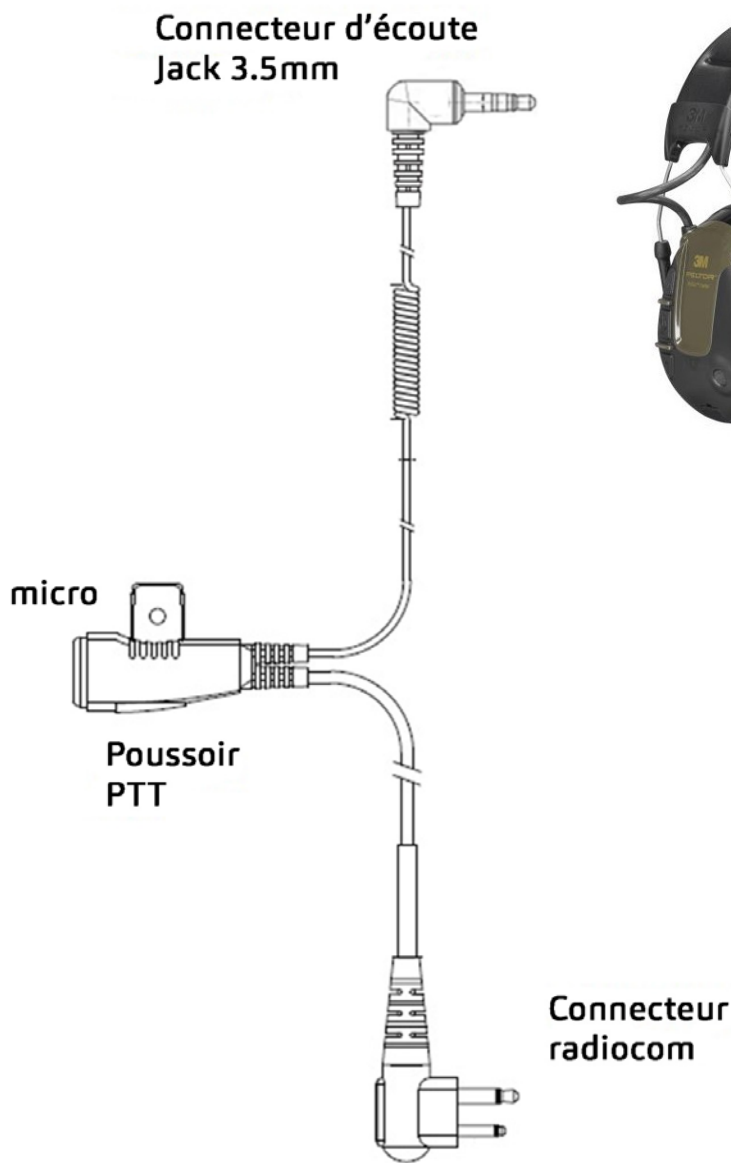

# ADAPTATEURS RADIOCOM

## Pour casques électroniques [Jack3.5mm]

TAMTJ-S2

TAMT-K1

TAMT-M6